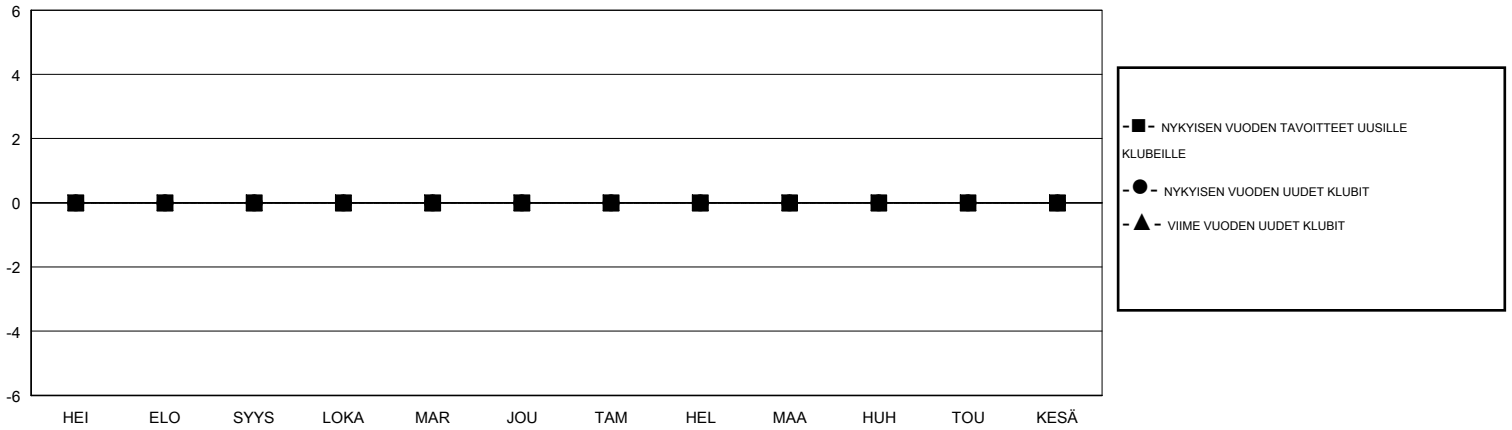

MONTHLY MEMBERSHIP PROGRESS REPORT

District 107 L

Results as of: 08/31/2017

GMT: ANTTI FORSELL

SIJAINI FINLAND

GMT VAALIPIIRI

Klubit				jäsenä			
TULOKSET 2017-2018				TULOKSET 2017-2018			
NELJÄNNES	UUDEN KLUBIN TAVOITE	UUDET KLUBIT	LOPETETUT KLUBIT	NELJÄNNES	JÄSENKASVUN NETTOTAVOITE	TOTEUTUNUT JÄSENKASVU	POISTETUT JÄSENET (mukaan lukien siirrot)
HEI/ELO/SYYS	0	0	1	HEI/ELO/SYYS	1	1	6
LOKA/MAR/JOU	0	0	0	LOKA/MAR/JOU	-5	0	0
TAM/HEL/MAA	0	0	0	TAM/HEL/MAA	6	0	0
HUH/TOU/KESÄ	0	0	0	HUH/TOU/KESÄ	1	0	0

TAVOITTEET JA UUDET KLUBIT, KUMULATIIVINEN

TAVOITTEET JA JÄSENET, KUMULATIIVINEN

LAKKAUTETUT KLUBIT: 1	1 CLUBS OF 42 LISÄNNYT YHDEN TAI USEAMMAN UUTTA JÄSENTÄ	SUKUPUOLIJAKAUMA MIES 842 (72.40%) NAINEN 321 (27.60%) Naispuolisten jäsenten prosenttiosuuden tavoite toimivuonna: 27%
EROTETUT JÄSENET	KLIKKAA TÄSTÄ NÄHDÄKSESI KUMULATIIVISET JÄSENTIEDOT	PERHEJÄSENIÄ YHTEENSÄ 94 PERHEJÄSENET, JOTKA MAKSAVAT PUOLET JÄSENMAKSUSTA 47
KUOLLUT 2		
KLUBI LAKKAUTETTU 0		
MUUT 4		
YHTEENSÄ 6		