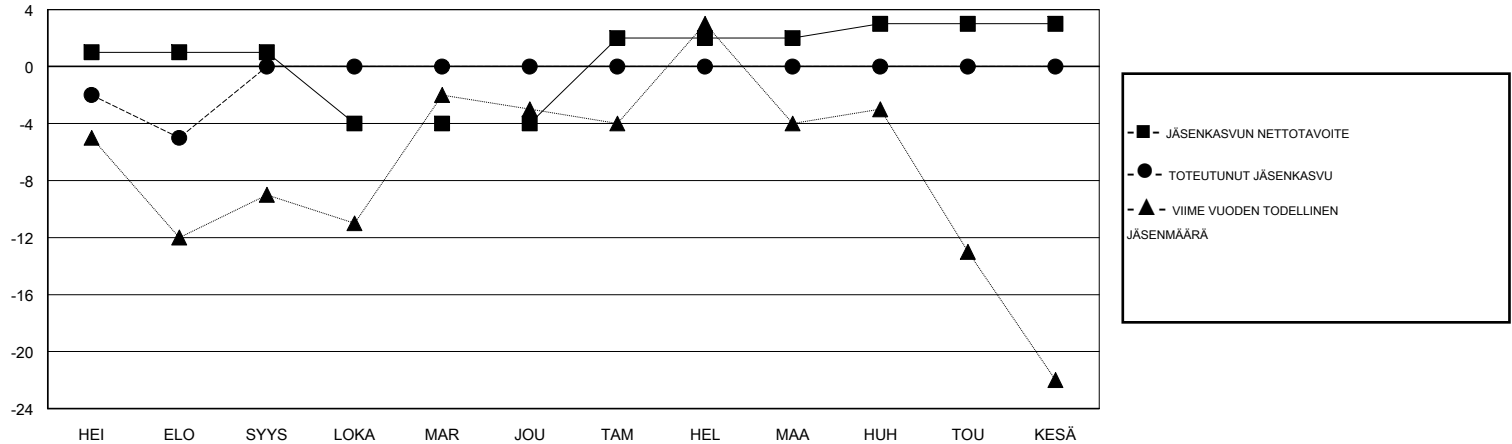

MONTHLY MEMBERSHIP PROGRESS REPORT

District 107 L

Results as of: 08/31/2017

GMT: ANTTI FORSELL

SIJAINI FINLAND

GMT VAALIPIIRI

Klubit				jäsenä			
TULOKSET 2017-2018				TULOKSET 2017-2018			
NELJÄNNES	UUDEN KLUBIN TAVOITE	UUDET KLUBIT	LOPETETUT KLUBIT	NELJÄNNES	JÄSENKASVUN NETTOTAVOITE	TOTEUTUNUT JÄSENKASVU	POISTETUT JÄSENET (mukaan lukien siirrot)
HEI/ELO/SYYS	0	0	1	HEI/ELO/SYYS	1	1	6
LOKA/MAR/JOU	0	0	0	LOKA/MAR/JOU	-5	0	0
TAM/HEL/MAA	0	0	0	TAM/HEL/MAA	6	0	0
HUH/TOU/KESÄ	0	0	0	HUH/TOU/KESÄ	1	0	0

TAVOITTEET JA UUDET KLUBIT, KUMULATIIVINEN

TAVOITTEET JA JÄSENET, KUMULATIIVINEN

LAKKAUTETUT KLUBIT: 1	1 CLUBS OF 42 LISÄNNYT YHDEN TAI USEAMMAN UUTTA JÄSENTÄ	SUKUPUOLIJAKAUMA MIES 842 (72.40%) NAINEN 321 (27.60%) Naispuolisten jäsenten prosenttiosuuden tavoite toimivuonna: 27%
EROTETUT JÄSENET	KLIKKAA TÄSTÄ NÄHDÄKSESI KUMULATIIVISET JÄSENTIEDOT	PERHEJÄSENIÄ YHTEENSÄ 94 PERHEJÄSENET, JOTKA MAKSAVAT PUOLET JÄSENMAKSUSTA 47
KUOLLUT 2		
KLUBI LAKKAUTETTU 0		
MUUT 4		
YHTEENSÄ 6		